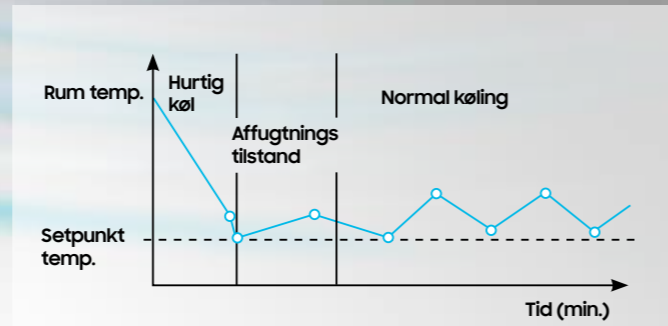

Vi præsenterer den nye Samsung Nordic Premium

Opvarm eller nedkøl dit hjem med Samsung Nordic Premium 25 og 35 – en varmepumpe, der er særligt udviklet til det nordiske klima. Med AI-teknologi og et unikt design, der hurtigt opvarmer eller nedkøler dit hjem ved hjælp af sin effektive luftcirkulation. Du kan justere temperaturen og styre dit energiforbrug, uanset hvor du befinder dig, med Samsungs SmartThings-app.

Effektiv luftcirkulation

Med den effektive luftcirkulation på hhv. 678 m³/t (Nordic Premium 25) og 708 m³/t (Nordic Premium 35) hjælper varmepumpen dig med at opretholde en komfortabel temperatur, idet den hurtigt opvarmer eller nedkøler dit hjem.

Lavt støjniveau

Nordic Premium hjælper dig med at opretholde en komfortabel temperatur i hjemmet, men den er samtidig meget stille, så du ikke bliver forstyrret af unødigt støj. Begge modeller har et lavt støjniveau på helt ned til 18 dB.

AI Auto Comfort

AI Auto Comfort¹ er din introduktion til en intelligent måde at leve på. For at gøre livet enklere og mere effektivt, analyserer funktionen forhold og brugsmønstre i lokalet². Baseret på dine præferencer og temperaturerne udenfor justerer den automatisk temperaturen, så rummets klimaforhold optimeres, hvilket sikrer total komfort på alle tidspunkter.